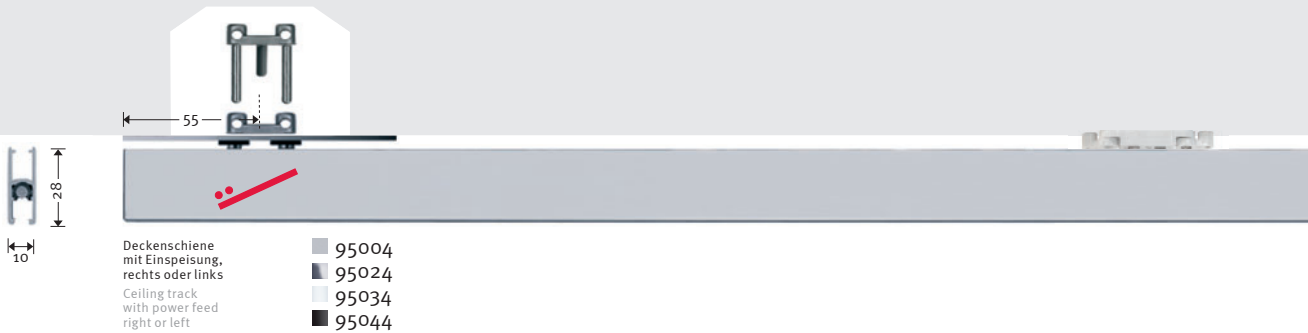

LightLight® CEILING

LightLight® CEILING Schiene
LightLight® CEILING track

Schienen, 12 V 25 A | Tracks, 12 V 25 A

Deckenschiene,
L=2000, kürzbar
Ceiling track,
L=2000, can be shortened on site

- 95002
- 95022
- 95032
- 95042

Einspeisungen | Power feeds

Deckenschiene, L=2000, kürzbar
mit Einspeisung, rechts oder links
Abdeckplatte 100 x 100,
Stecker mit Schraubanschluss
und 2 Endkappen
Ceiling track, L=2000, can be shortened,
with power feed, right or left
cover plate 100 x 100,
plug with screw terminal and
2 end caps

- 95004
- 95024
- 95034
- 95044

Einspeisung oben,
rechts oder links, L=35
mit Abdeckplatte 100 x 100,
Stecker mit Schraubanschluss
und 2 Endkappen
Power feed, top
right or left, L=35
with cover plate 100 x 100,
plug with screw terminal and
2 end caps

- 95014
- 95011
- 95012
- 95013

Einspeisung oben,
mitte, L=35
mit Abdeckplatte 100 x 100,
Stecker mit Schraubanschluss
und 2 Endkappen
Power feed, top
centre, L=35
with cover plate 100 x 100,
plug with screw terminal and
2 end caps