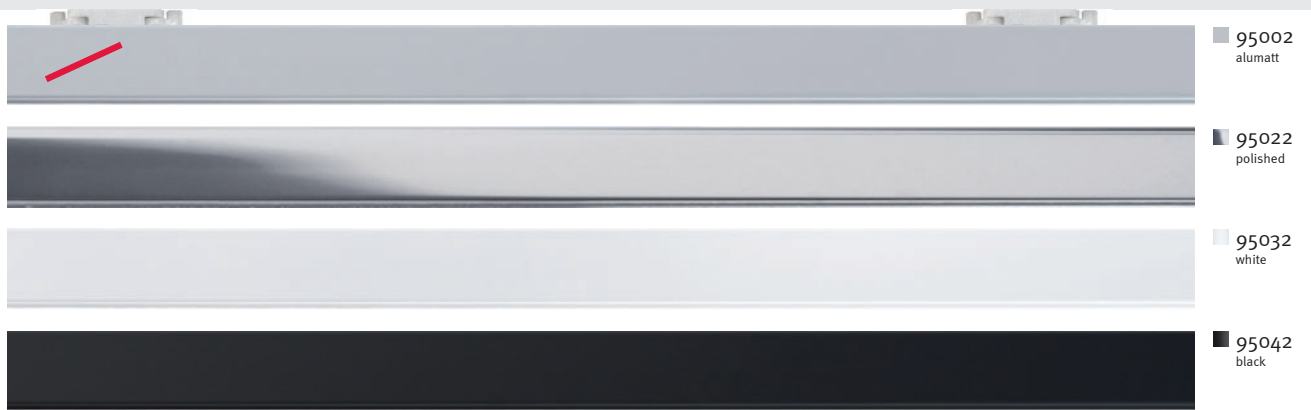

LightLight® CEILING

LightLight® CEILING Schiene
LightLight® CEILING track

Schienen, 12 V 25 A | Tracks, 12 V 25 A

Deckenschiene,
L=2000, kürzbar
Ceiling track,
L=2000, can be shortened on site

- 95002
- 95022
- 95032
- 95042

Einspeisungen | Power feeds

Deckenschiene, L=2000, kürzbar
mit Einspeisung, rechts oder links
Abdeckplatte 100 x 100,
Stecker mit Schraubanschluss
und 2 Endkappen
Ceiling track, L=2000, can be shortened,
with power feed, right or left
cover plate 100 x 100,
plug with screw terminal and
2 end caps

- 95004
- 95024
- 95034
- 95044

Einspeisung oben,
rechts oder links, L=35
mit Abdeckplatte 100 x 100,
Stecker mit Schraubanschluss
und 2 Endkappen
Power feed, top
right or left, L=35
with cover plate 100 x 100,
plug with screw terminal and
2 end caps