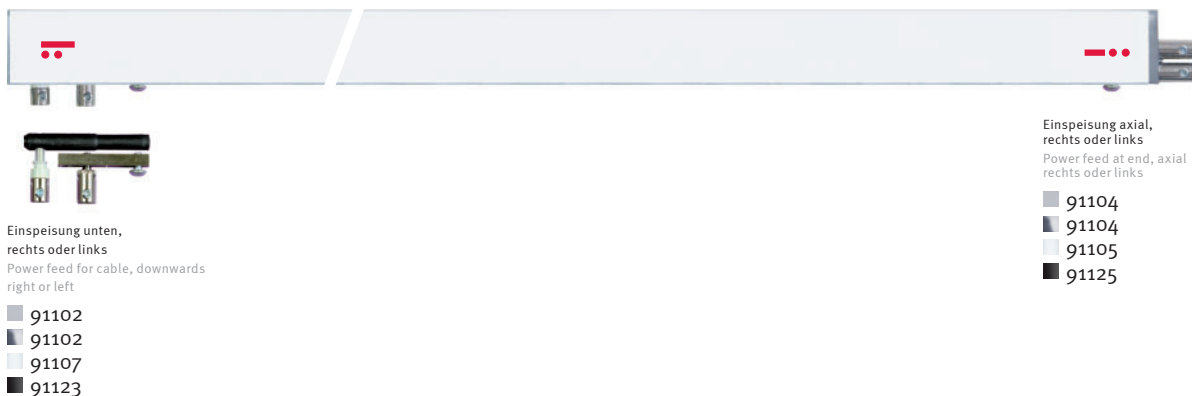

LightLight® CEILING

LightLight® CEILING Schiene
LightLight® CEILING track

Schienen, 12 V 25 A | Tracks, 12 V 25 A

Deckenschiene,
L=2000, kürzbar
Ceiling track,
L=2000, can be shortened on site

- 95002
- 95022
- 95032
- 95042

Einspeisungen | Power feeds

Deckenschiene, L=2000, kürzbar
mit Einspeisung, rechts oder links
Abdeckplatte 100 x 100,
Stecker mit Schraubanschluss
und 2 Endkappen
Ceiling track, L=2000, can be shortened,
with power feed, right or left
cover plate 100 x 100,
plug with screw terminal and
2 end caps

- 95004
- 95024
- 95034
- 95044

Einspeisung oben,
rechts oder links, L=35
mit Abdeckplatte 100 x 100,
Stecker mit Schraubanschluss
und 2 Endkappen
Power feed, top
right or left, L=35
with cover plate 100 x 100,
plug with screw terminal and
2 end caps