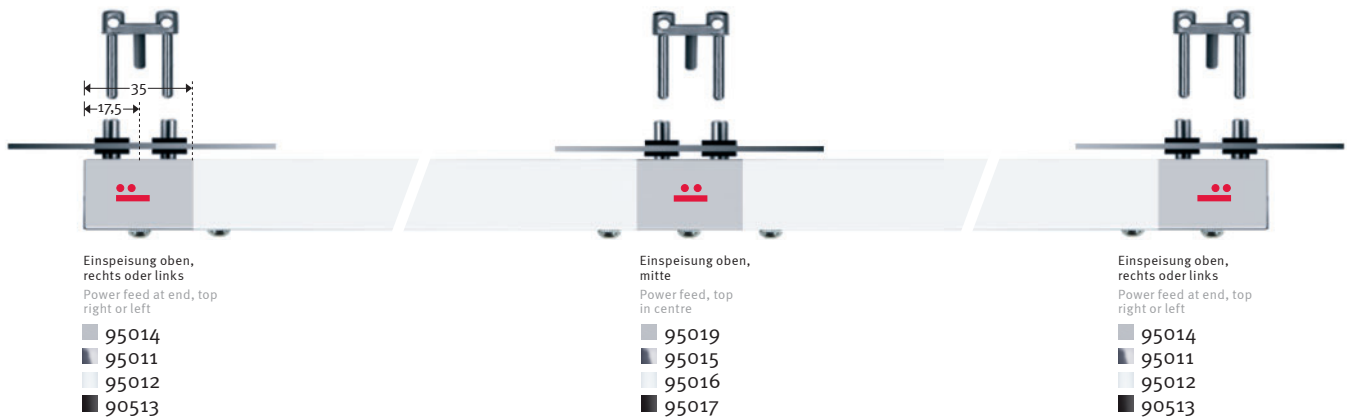

LightLight® CEILING

LightLight® CEILING Schiene
LightLight® CEILING track

Schienen, 12 V 25 A | Tracks, 12 V 25 A

Deckenschiene,
L=2000, kürzbar
Ceiling track,
L=2000, can be shortened on site

- 95002
- 95022
- 95032
- 95042

Einspeisungen | Power feeds

Deckenschiene, L=2000, kürzbar
mit Einspeisung, rechts oder links
Abdeckplatte 100 x 100,
Stecker mit Schraubanschluss
und 2 Endkappen
Ceiling track, L=2000, can be shortened,
with power feed, right or left
cover plate 100 x 100,
plug with screw terminal and
2 end caps

- 95004
- 95024
- 95034
- 95044

Einspeisung oben,
rechts oder links, L=35
mit Abdeckplatte 100 x 100,
Stecker mit Schraubanschluss
und 2 Endkappen
Power feed, top
right or left, L=35
with cover plate 100 x 100,
plug with screw terminal and
2 end caps

- 95014
- 95011
- 95012
- 95013

Einspeisung oben,
mitte, L=35
mit Abdeckplatte 100 x 100,
Stecker mit Schraubanschluss
und 2 Endkappen
Power feed, top
centre, L=35
with cover plate 100 x 100,
plug with screw terminal and
2 end caps